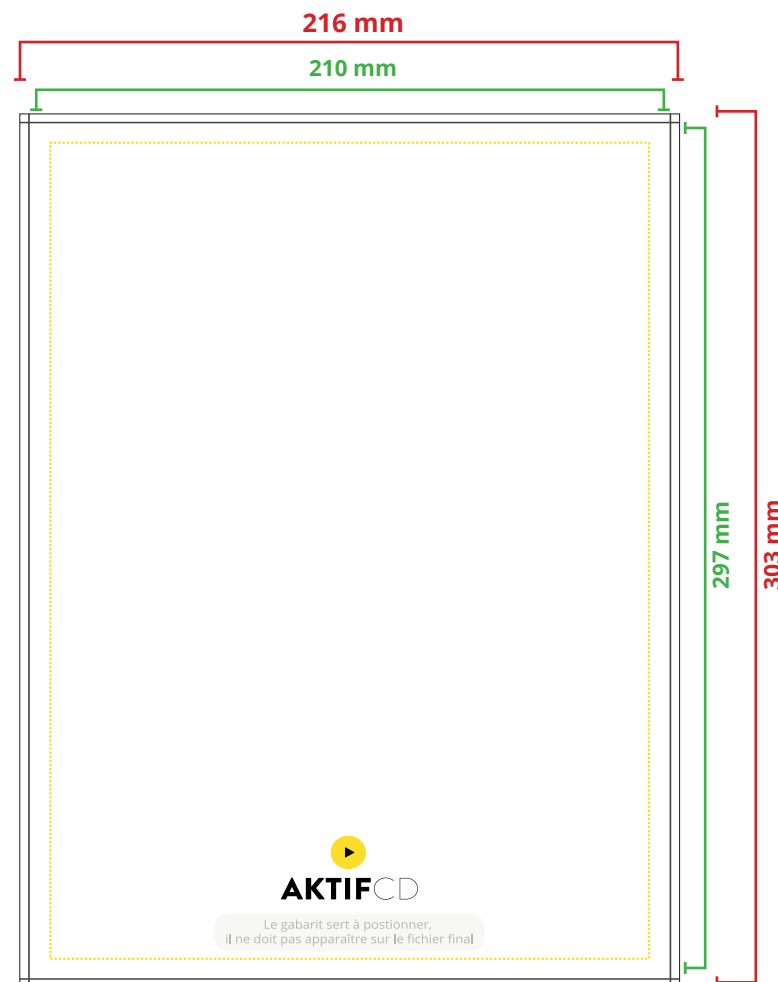

BULLETIN AGRAFÉ

21 X 29.7 cm (A4)

- Couleur CMJN.
- Résolution 300 dpi.
- Taux d'encre 320% max (somme des couleurs CMJN en pourcentage).

Les fonds perdus nous permettent de couper dans de la matière imprimée et d'obtenir une découpe impeccable de votre document.

Il faut rajouter au **minimum 3 mm** de fond perdu de chaque côté de votre document. Vos textes, images et tout autre élément graphique doivent être au moins à 5 mm du bord afin d'éviter que ceux-ci ne se retrouvent coupés.

Le gabarit PDF indique les cotations, les éléments graphiques ne doivent être en aucun cas disposés sur le PDF. Taille réelle non respectée.

Format avec fond perdu	L 216 mm x H 306 mm
Format fini	L 210 mm x H 297 mm

- Traits de coupe
- - - - Zone limite de texte
- - - - Pliure

Fonds Perdus 3 mm